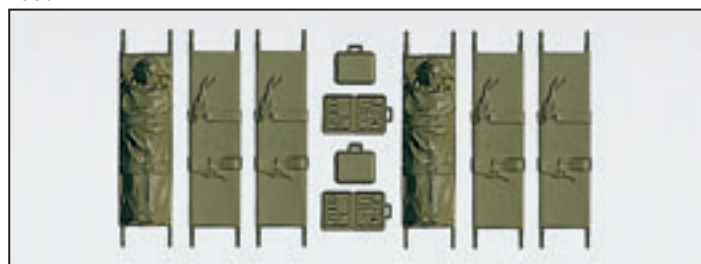

18352

H0 1:87

- 18338 Wachturm. Bausatz □ Watch-tower. Kit
- 18339 Schlagbaum. Schildwachhaus. Bausatz □ Sentry hut. Guard barrier. Kit
- 18350 Kisten. Bausatz □ Wooden crates. Kit
- 18351 Metallfässer. Bausatz □ Metal drums. Kit
- 18352 Tragen, Verletzte. Bausatz □ Stretchers. Injured persons. Kit
- 18353 Hubwagen. Paletten. Bausatz □ Pallet trucks. Pallets. Kit
- 18354 Gabelstapler. Bausatz □ Fork lift truck. Kit

Änderungen in Sortierung, Druck, Farb- und Formgebung vorbehalten □ Subject to alterations in assortment, printing, shape and colours