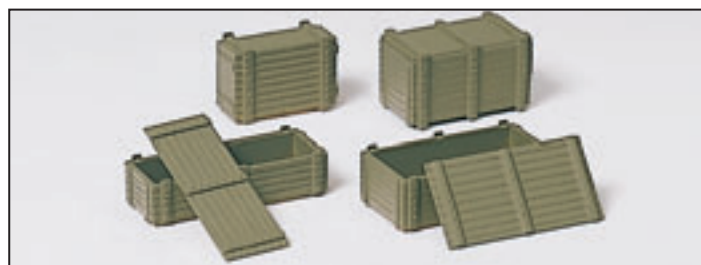

18350

H0 1:87

- 18338 Wachturm. Bausatz □ Watch-tower. Kit
- 18339 Schlagbaum. Schildwachhaus. Bausatz □ Sentry hut. Guard barrier. Kit
- 18350 Kisten. Bausatz □ Wooden crates. Kit
- 18351 Metallfässer. Bausatz □ Metal drums. Kit
- 18352 Tragen, Verletzte. Bausatz □ Stretchers. Injured persons. Kit
- 18353 Hubwagen. Paletten. Bausatz □ Pallet trucks. Pallets. Kit
- 18354 Gabelstapler. Bausatz □ Fork lift truck. Kit

Änderungen in Sortierung, Druck, Farb- und Formgebung vorbehalten □ Subject to alterations in assortment, printing, shape and colours