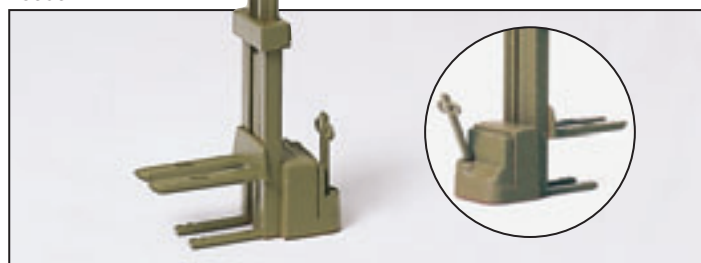

18354

H0 1:87

- 18338 Wachturm. Bausatz □ Watch-tower. Kit
- 18339 Schlagbaum. Schildwachhaus. Bausatz □ Sentry hut. Guard barrier. Kit
- 18350 Kisten. Bausatz □ Wooden crates. Kit
- 18351 Metallfässer. Bausatz □ Metal drums. Kit
- 18352 Tragen, Verletzte. Bausatz □ Stretchers. Injured persons. Kit
- 18353 Hubwagen. Paletten. Bausatz □ Pallet trucks. Pallets. Kit
- 18354 Gabelstapler. Bausatz □ Fork lift truck. Kit

Änderungen in Sortierung, Druck, Farb- und Formgebung vorbehalten □ Subject to alterations in assortment, printing, shape and colours