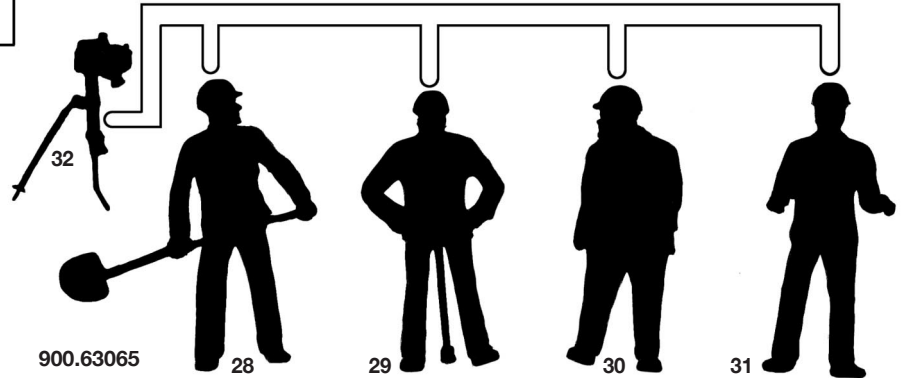

Ouvriers voie ferrée.

9 figurines miniatures à peindre,
accessoires.
Boîte d'assemblage en plastique.
Echelle 1/32.

Spritzlinge / Sprues / Grappes

900.63052

901.63077

904.64001

**Bauanleitung
Instruction
Art.Nr. 63003**