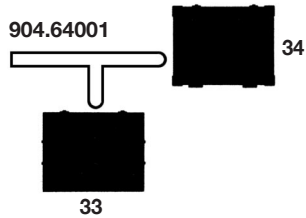

Ouvriers voie ferrée.

9 figurines miniatures à peindre,
accessoires.
Boîte d'assemblage en plastique.
Echelle 1/32.

Spritzlinge / Sprues / Grappes

900.63052

901.63077

904.64001

**Bauanleitung
Instruction
Art.Nr. 63003**

17, 22, 26 (Alternativ 20)
 27 (Alternativ 21)
 33, 34

01, 04, 05

01, 08, 09

02, 06, 07

02, 10, 11

03, 12, 13, 14, 15

03, 13, 14, 16

17, 19, 26 (Alternativ 20)
 27 (Alternativ 21)
 33, 34