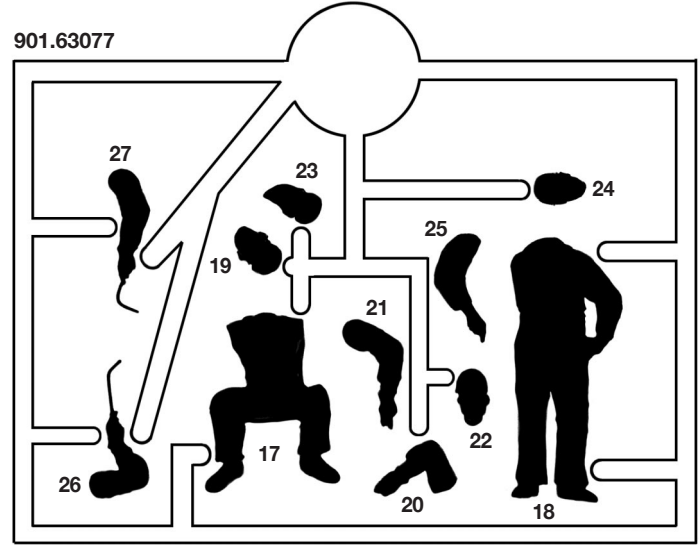

Ouvriers voie ferrée.

9 figurines miniatures à peindre,
accessoires.
Boîte d'assemblage en plastique.
Echelle 1/32.

Spritzlinge / Sprues / Grappes

900.63052

901.63077

904.64001

**Bauanleitung
Instruction
Art.Nr. 63003**

17, 22, 26 (Alternativ 20)
 27 (Alternativ 21)
 33, 34

01, 04, 05

01, 08, 09

02, 06, 07

02, 10, 11

03, 12, 13, 14, 15

03, 13, 14, 16

17, 19, 26 (Alternativ 20)
 27 (Alternativ 21)
 33, 34