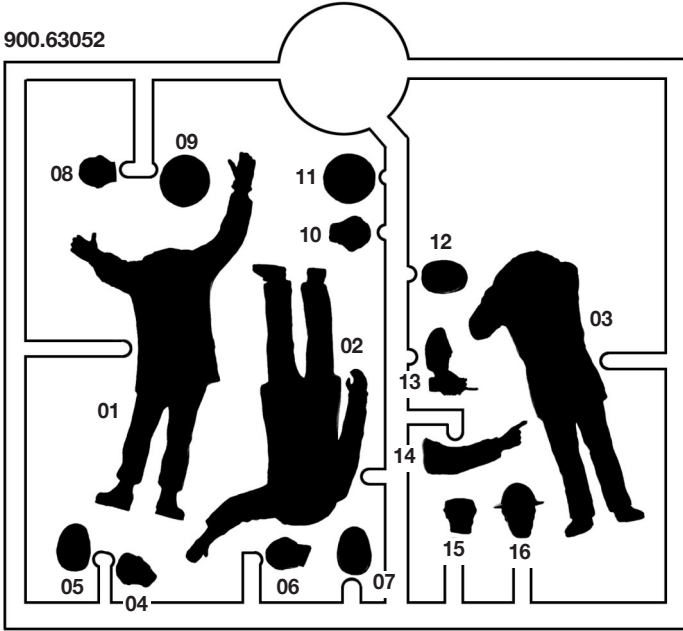

Bahn- und Gleisbauarbeiter.

9 unbemalte Miniaturfiguren, Zubehör.
Bausatz aus Kunststoff.
Maßstab 1:32.

Track and railway workers.

9 unpainted miniature figures,
accessories.
Kit made of plastic.
1/32 scale.

Ouvriers voie ferrée.

9 figurines miniatures à peindre,
accessoires.
Boîte d'assemblage en plastique.
Echelle 1/32.

Spritzlinge / Sprues / Grappes

900.63052

901.63077

904.64001

**Bauanleitung
Instruction
Art.Nr. 63003**