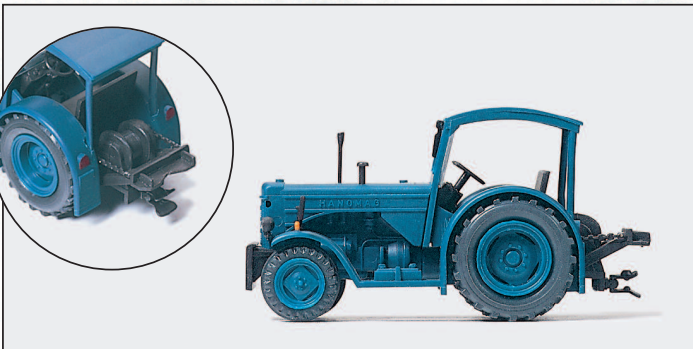

H0 1:87

Gestaltungsvorschlag □ Suggestion for arrangement

17913 Ackerschlepper DEUTZ D 6206 mit Mähbalken. Fertigmodell □ Farm tractor DEUTZ D 6206 with mower. Ready-made model

17914 Ackerschlepper DEUTZ D 6206 mit Anhänger. Fertigmodell □ Farm tractor DEUTZ D 6206 with trailer. Ready-made model

17915 HANOMAG R 55. Landwirtschaft. Fertigmodell □ HANOMAG R 55. Agriculture. Ready-made model

17917 Einachsanhänger mit Ladepritsche (Kipper) und Einachsanhänger mit Fass. Fertigmodelle □ Single-axle trailer with loading platform (tipper) and single-axle trailer with barrel. Ready-made models

**Landmaschinen H0. Maßstab 1:87.
Fertigmodelle aus Kunststoff.**

**Farming implements H0. 1/87 scale.
Ready-made models made of plastic.**

H0 1:87

17921 Ackerschlepper LANZ D 2416. Fertigmodell □ Farm tractor LANZ D 2416. Ready-made model

17944 Ackerschlepper DEUTZ D 6206 mit BAAS-Lader, Dungstreuer und Dung. Fertigmodell □ Farm tractor DEUTZ D 6206 with BAAS forks, muck spreader and muck. Ready-made model

Landmaschinen H0. Maßstab 1:87.