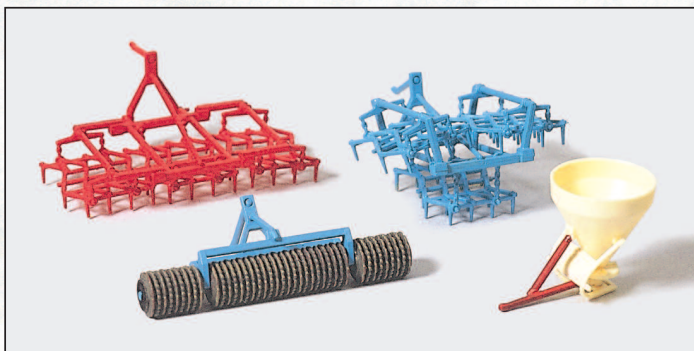

17944 Ackerschlepper DEUTZ D 6206 mit BAAS-Lader, Dungstreuer und Dung. Fertigmodell □ Farm tractor DEUTZ D 6206 with BAAS forks, muck spreader and muck. Ready-made model

Landmaschinen H0. Maßstab 1:87.

Bausätze aus Kunststoff.

Farming implements H0. 1/87 scale.

Kits made of plastic.

Gestaltungsvorschläge □ Suggestions for arrangement

Passende Figuren für Traktormodelle finden Sie in Artikel 10328 auf Seite 14 □
Suitable figures for tractor models you will find in article 10328 on page 14

17919 Egge, Walze, Kunstdüngerstreuer. Bausatz □ Harrow, roller, dung spreader. Kit

17930 Ackerschlepper DEUTZ D 6206. Kreiselmäher. Bausatz □ Farm tractor DEUTZ D 6206. Mowing machine. Kit

17920 Ackerschlepper DEUTZ D 6206. 2 Stück im Bausatz □ Tractor DEUTZ D 6206. 2 pieces in kit

17933 Geräteträger mit Verdeck, Spritzgerät. Bausatz □ Tool carrier with cab and farm sprayer. Kit

17922 Ackerschlepper DEUTZ D 6206. Mit BAAS-Lader. 2 Stück im Bausatz □ Farm tractor DEUTZ D 6206 with BAAS forks and shovel. 2 pieces in kit