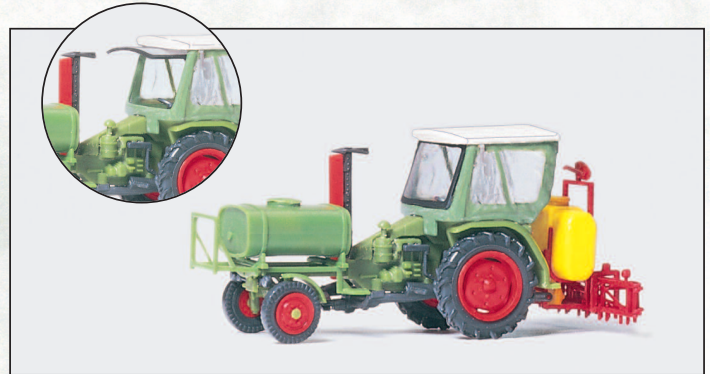

17944 Ackerschlepper DEUTZ D 6206 mit BAAS-Lader, Dungstreuer und Dung. Fertigmodell □ Farm tractor DEUTZ D 6206 with BAAS forks, muck spreader and muck. Ready-made model

Landmaschinen H0. Maßstab 1:87.

Bausätze aus Kunststoff.

Farming implements H0. 1/87 scale.

Kits made of plastic.

Gestaltungsvorschläge □ Suggestions for arrangement

Passende Figuren für Traktormodelle finden Sie in Artikel 10328 auf Seite 14 □
Suitable figures for tractor models you will find in article 10328 on page 14

17919 Egge, Walze, Kunstdüngerstreuer. Bausatz □ Harrow, roller, dung spreader. Kit

17930 Ackerschlepper DEUTZ D 6206. Kreiselmäher. Bausatz □ Farm tractor DEUTZ D 6206. Mowing machine. Kit

17920 Ackerschlepper DEUTZ D 6206. 2 Stück im Bausatz □ Tractor DEUTZ D 6206. 2 pieces in kit