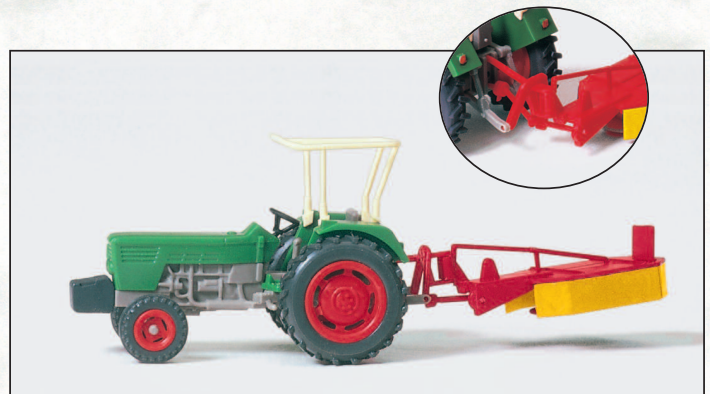

17944 Ackerschlepper DEUTZ D 6206 mit BAAS-Lader, Dungstreuer und Dung. Fertigmodell □ Farm tractor DEUTZ D 6206 with BAAS forks, muck spreader and muck. Ready-made model

Landmaschinen H0. Maßstab 1:87.

Bausätze aus Kunststoff.

Farming implements H0. 1/87 scale.

Kits made of plastic.

Gestaltungsvorschläge □ Suggestions for arrangement

Passende Figuren für Traktormodelle finden Sie in Artikel 10328 auf Seite 14 □
Suitable figures for tractor models you will find in article 10328 on page 14

17919 Egge, Walze, Kunstdüngerstreuer. Bausatz □ Harrow, roller, dung spreader. Kit

17930 Ackerschlepper DEUTZ D 6206. Kreiselmäher. Bausatz □ Farm tractor DEUTZ D 6206. Mowing machine. Kit

17920 Ackerschlepper DEUTZ D 6206. 2 Stück im Bausatz □ Tractor DEUTZ D 6206. 2 pieces in kit