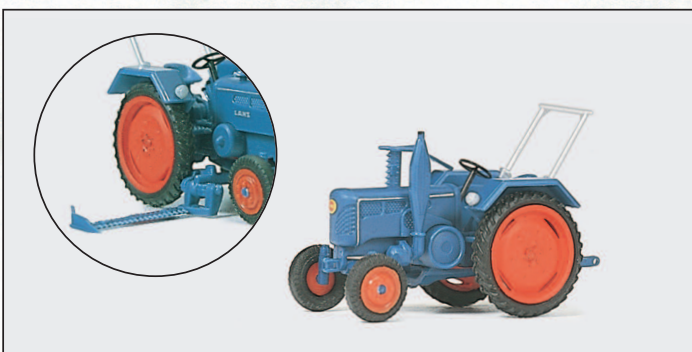

17925 Ackerschlepper LANZ D 2416. Schmale Bereifung. Fertigmodell □ Farm tractor LANZ D 2416 with narrow tyres. Ready-made model