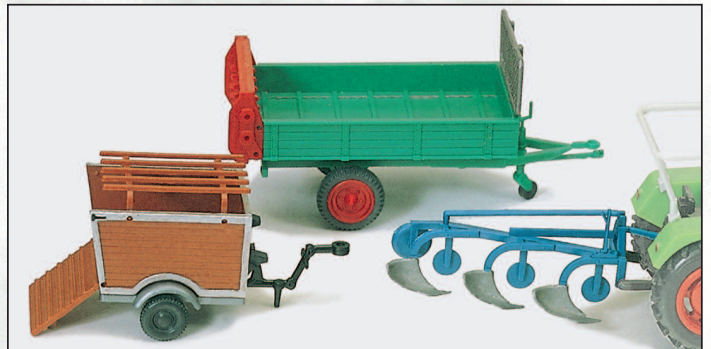

17918 Anbaupflug. Dungstreuer. Anhänger Schweinetransport. Fertigmodelle □ Plough. Dung spreader. Trailer for pig transportation. Ready-made models