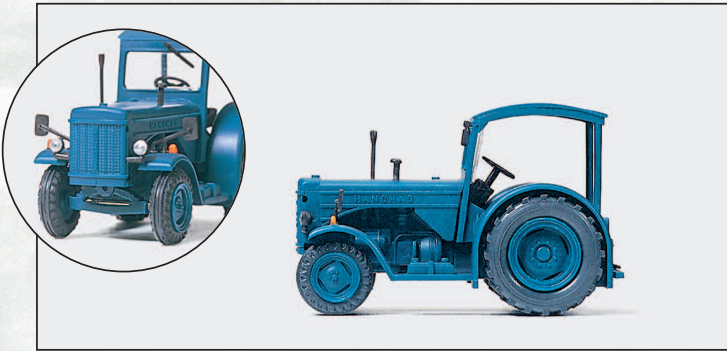

H0 1:87

Gestaltungsvorschlag □ Suggestion for arrangement

17913 Ackerschlepper DEUTZ D 6206 mit Mähbalken. Fertigmodell □ Farm tractor DEUTZ D 6206 with mower. Ready-made model

17914 Ackerschlepper DEUTZ D 6206 mit Anhänger. Fertigmodell □ Farm tractor DEUTZ D 6206 with trailer. Ready-made model

17915 HANOMAG R 55. Landwirtschaft. Fertigmodell □ HANOMAG R 55. Agriculture. Ready-made model

17917 Einachsanhänger mit Ladepritsche (Kipper) und Einachsanhänger mit Fass. Fertigmodelle □ Single-axle trailer with loading platform (tipper) and single-axle trailer with barrel. Ready-made models

17944 Ackerschlepper DEUTZ D 6206 mit BAAS-Lader, Dungstreuer und Dung. Fertigmodell □ Farm tractor DEUTZ D 6206 with BAAS forks, muck spreader and muck. Ready-made model

Landmaschinen H0. Maßstab 1:87.