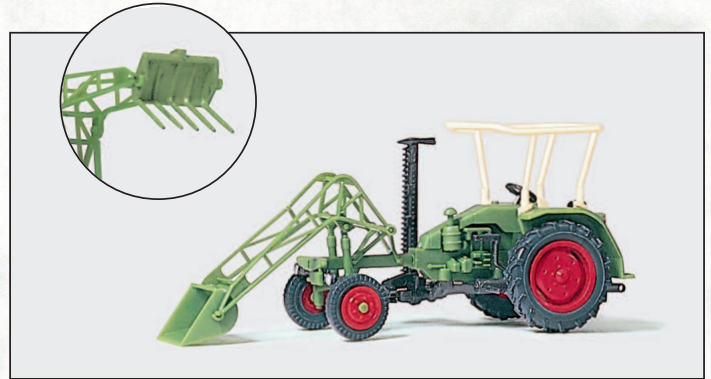

**Landmaschinen H0. Maßstab 1:87.
Fertigmodelle aus Kunststoff.**

**Farming implements H0. 1/87 scale.
Ready-made models made of plastic.**

H0 1:87

17921 Ackerschlepper LANZ D 2416. Fertigmodell □ Farm tractor LANZ D 2416. Ready-made model

17927 Geräteträger. Fertigmodell □ Tractor-wagon. Ready-made model

17923 Ackerschlepper DEUTZ D 6206. Mit BAAS-Lader und FRITZMEIER Verdeck. Fertigmodell □ Farm tractor DEUTZ D 6206 with BAAS forks and FRITZMEIER cab. Ready-made model