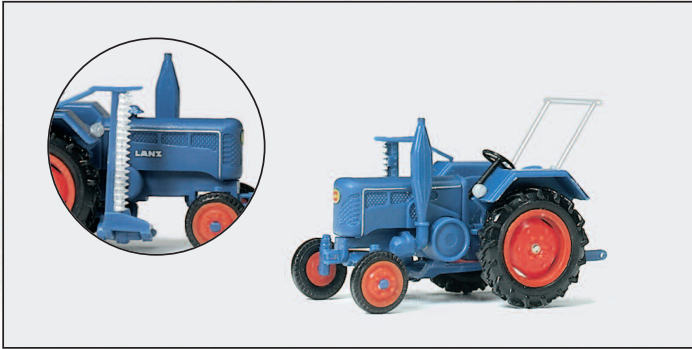

17915 HANOMAG R 55. Landwirtschaft. Fertigmodell □ HANOMAG R 55. Agriculture. Ready-made model

17917 Einachsanhänger mit Ladepritsche (Kipper) und Einachsanhänger mit Fass. Fertigmodelle □ Single-axle trailer with loading platform (tipper) and single-axle trailer with barrel. Ready-made models

17916 HANOMAG R 55. Forstwirtschaft. Fertigmodell □ HANOMAG R 55. Forestry. Ready-made model

17918 Anbaupflug. Dungstreuer. Anhänger Schweinetransport. Fertigmodelle □ Plough. Dung spreader. Trailer for pig transportation. Ready-made models

**Landmaschinen H0. Maßstab 1:87.
Fertigmodelle aus Kunststoff.**

**Farming implements H0. 1/87 scale.
Ready-made models made of plastic.**

H0 1:87

17921 Ackerschlepper LANZ D 2416. Fertigmodell □ Farm tractor LANZ D 2416. Ready-made model

17927 Geräteträger. Fertigmodell □ Tractor-wagon. Ready-made model

17923 Ackerschlepper DEUTZ D 6206. Mit BAAS-Lader und FRITZMEIER Verdeck. Fertigmodell □ Farm tractor DEUTZ D 6206 with BAAS forks and FRITZMEIER cab. Ready-made model