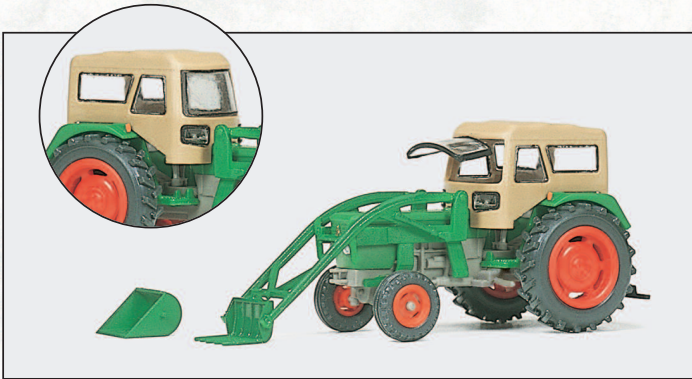

**Landmaschinen H0. Maßstab 1:87.
Fertigmodelle aus Kunststoff.**

**Farming implements H0. 1/87 scale.
Ready-made models made of plastic.**

H0 1:87

17921 Ackerschlepper LANZ D 2416. Fertigmodell □ Farm tractor LANZ D 2416. Ready-made model

17927 Geräteträger. Fertigmodell □ Tractor-wagon. Ready-made model

17923 Ackerschlepper DEUTZ D 6206. Mit BAAS-Lader und FRITZMEIER Verdeck. Fertigmodell □ Farm tractor DEUTZ D 6206 with BAAS forks and FRITZMEIER cab. Ready-made model

17928 Geräteträger mit Frontlader. Fertigmodell □ Tool carrier with fork-lift. Ready-made model

17924 Ackerschlepper DEUTZ D 6206 mit Schneepflug und FRITZMEIER Verdeck. Fertigmodell □ Farm tractor DEUTZ D 6206 with snow-plough and FRITZMEIER cab. Ready-made model