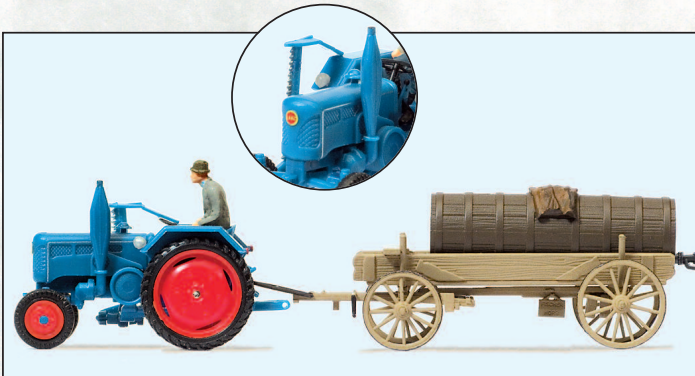

Gestaltungsvorschlag □ Suggestion for arrangement

17925 Ackerschlepper LANZ D 2416. Schmale Bereifung. Fertigmodell □ Farm tractor LANZ D 2416 with narrow tyres. Ready-made model

17929 Ackerschlepper LANZ mit Ackerwalze. Fertigmodell □ Farm tractor LANZ with agricultural roller. Ready-made model

H0 1:87

17935 Geräteträger, Kartoffellegemaschine. 3 handbemalte Miniaturfiguren. Fertigmodell □ Tool carrier with potato planter. 3 hand painted miniature figures. Ready-made model

17940 Ackerschlepper FAHR mit Einachs-Dungstreuer. Fertigmodell □ Farm tractor FAHR with dung spreader. Ready-made model

17937 Ackerschlepper DEUTZ D 6206 mit Güllefass auf Einachsanhänger. Fertigmodell □ Farm tractor DEUTZ D 6206 with manure tank on single-axle trailer. Ready-made model

17941 Ladewagen LANDSBERG. Fertigmodell □ Haycart LANDSBERG. Ready-made model

17944 Ackerschlepper DEUTZ D 6206 mit BAAS-Lader, Dungstreuer und Dung. Fertigmodell □ Farm tractor DEUTZ D 6206 with BAAS forks, muck spreader and muck. Ready-made model

Landmaschinen H0. Maßstab 1:87.