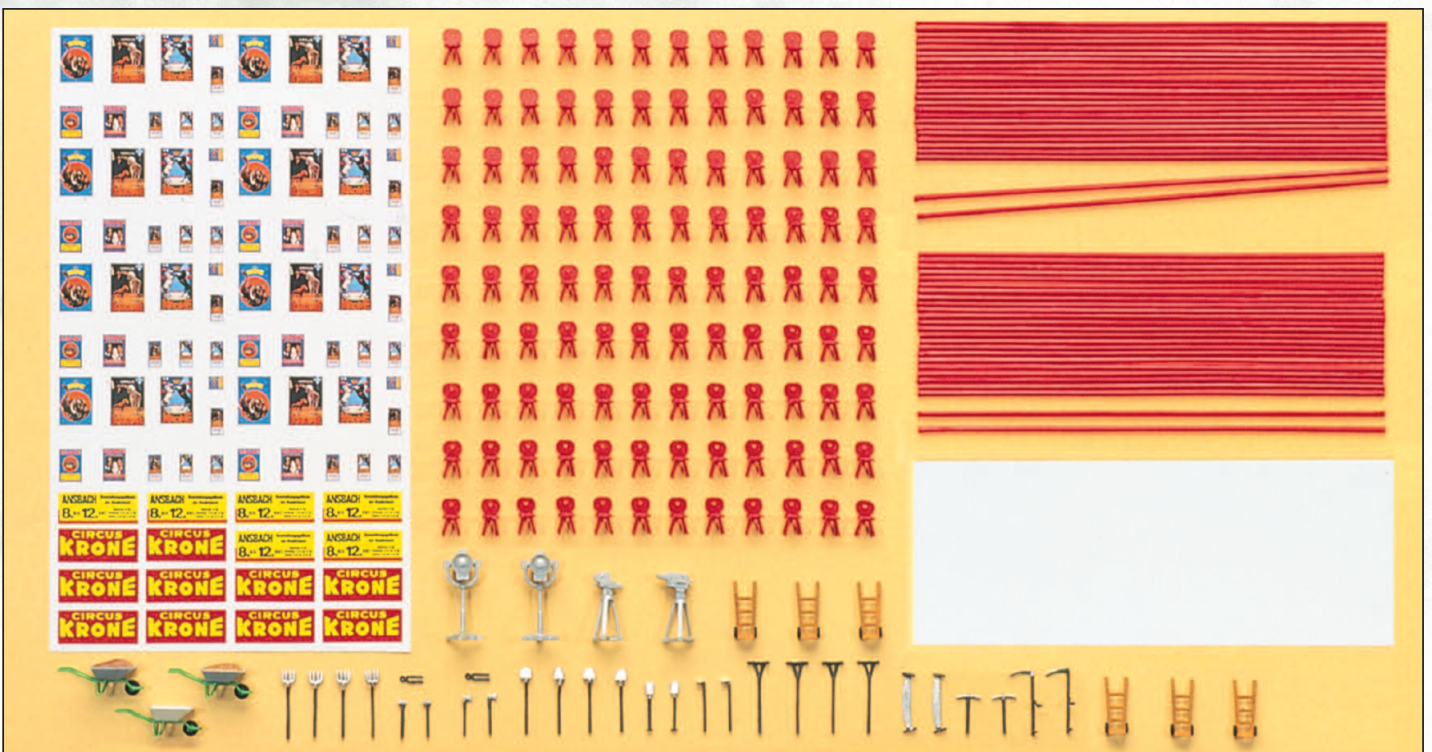

**21039** Räder-Set »Zirkus Krone«, rot. 16 Räder. Bausatz □ Set of wheels »Circus Krone«, red. 16 wheels. Kit

**Zirkuszubehör H0. Maßstab 1:87. Bausatz aus Kunststoff. Modelle verkleinert abgebildet.  
Circus accessories H0. 1/87 scale. Kit made of plastic. Models shown in reduced size.**