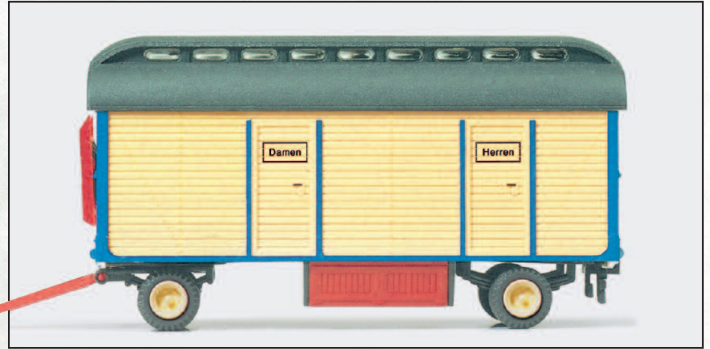

**21017** Packwagen »Zirkus Krone« mit Fenstern. Fertigmodell □ Equipment caravan »Circus Krone«, with windows. Ready-made model

**21021** Packwagen »Zirkus Krone«, offen. Ladung Exotenzelt, lose. Fertigmodell □ Equipment caravan »Circus Krone«, open, with animal tent. Ready-made model

H0 1:87

**21023** Packwagen »Zirkus Krone«, mit Plane. Fertigmodell  Covered equipment caravan »Circus Krone«. Ready-made model

**21025** Toilettenwagen »Zirkus Krone«. Fertigmodell  Toilet wagon »Circus Krone«. Ready-made model