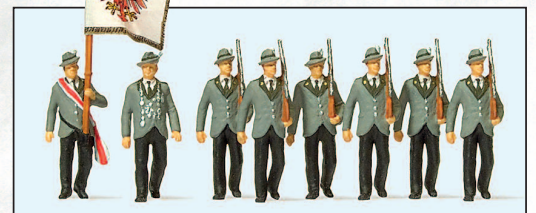

**Festzug H0. Maßstab 1:87.
 Miniaturfiguren aus Kunststoff. Sorgfältig handbemalt.**

**Pageant H0. 1/87 scale.
 Miniature figures made of plastic. Carefully hand painted.**

H0 1:87

Gestaltungsvorschlag □ Suggestion for arrangement

24602 Spielmannszug □ Band

24604 Volkstrachten □ National costumes

24607 Bayerische Trachtengruppe □ Bavarian group in national costumes

24608 Spreewälder Gruppe. Um 1900
 □ Group from »Spreewald«. Around 1900

24611 Schützenkapelle. 12 Miniaturfiguren □ Rifle association band. 12 miniature figures

24613 Schützen beim Festzug □ Rifle association on parade

**Festzug H0. Maßstab 1:87.
 Gespann. Fertigmodell.
 Aus Kunststoff.**