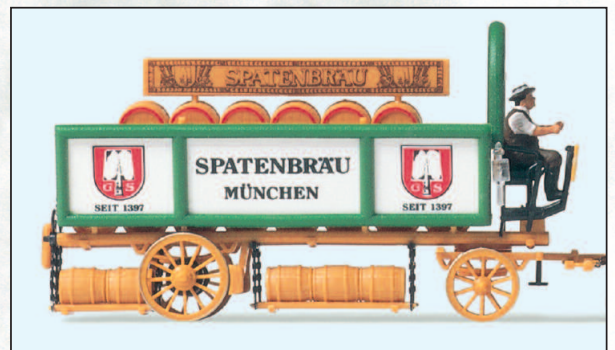

Detail 30438