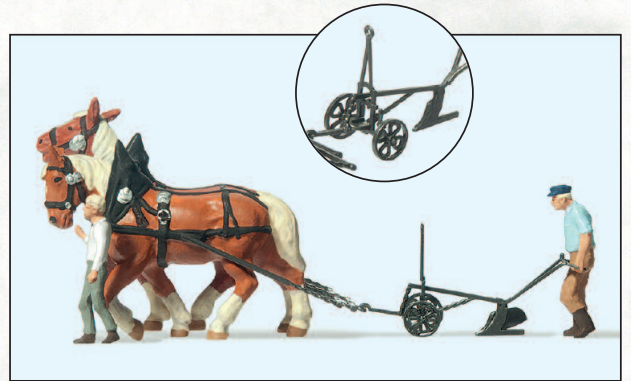

Gestaltungsvorschlag Suggestion for arrangement

Änderungen in Sortierung, Druck, Farb- und Formgebung vorbehalten Subject to alterations in assortment, printing, shape and colours

H0 1:87

30420 Touristen im Schlitten. Fertigmodell □ Tourists in the sledge. Ready-made model

30428 Dampfspritze. Um 1900. Fertigmodell □ Steam fire-engine. Around 1900. Ready-made model

30425 Handdruckspritze. Um 1900. Fertigmodell □ Hand pressure fire-pump. Around 1900. Ready-made model

30431 Bauer mit Pflug, zwei Pferde. Fertigmodell □ Farmer with plough, two horses. Ready-made model