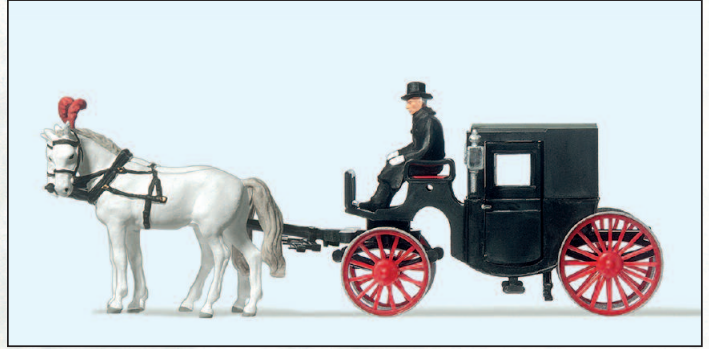

30443 Mähmaschine. Fertigmodell □ Reaper. Ready-made model

Detail 30438

H0 1:87

30445 Brauereiwagen »Landwehr-Bier«, zweispännig. Fertigmodell □ Beer wagon »Landwehr-Bier«, drawn by 2 horses. Ready-made model