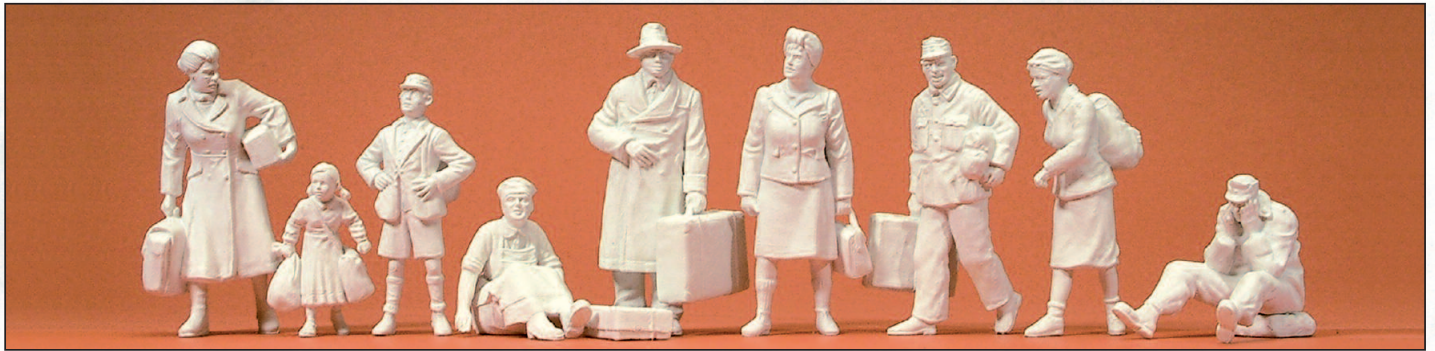

military 1:35. Bausätze aus Kunststoff.
Unbemalt. Modelle verkleinert abgebildet.

military 1/35. Kits made of plastic.
Unpainted. Models shown in reduced size.

64014 Nachkriegszeit. 9 unbemalte Miniaturfiguren. Bausatz. Figuren: Materialfarbe grau □ Postwar era. 9 unpainted miniature figures. Kit. Figures: Material in grey colour