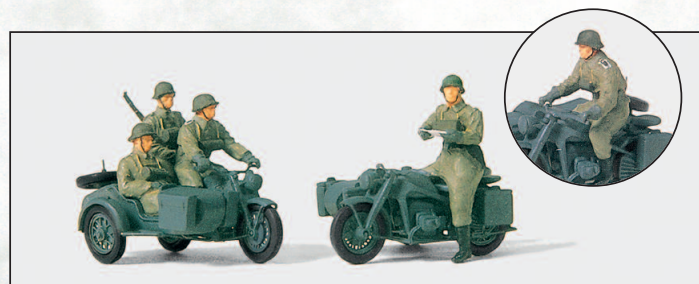

72538 Kradschützen aufgesessen. Motorrad Zündapp KS 750. Deut. Reich 1939-45. 5 unbemalte Miniaturfiguren. 2 Motorräder mit Beiwagen. Figuren: Materialfarbe grau □ Motorcycle crew, mounted. Motorcycle Zündapp KS 750. The German Reich 1939-45. 5 unpainted miniature figures. 2 motorcycles with sidecar. Figures: Material in grey colour