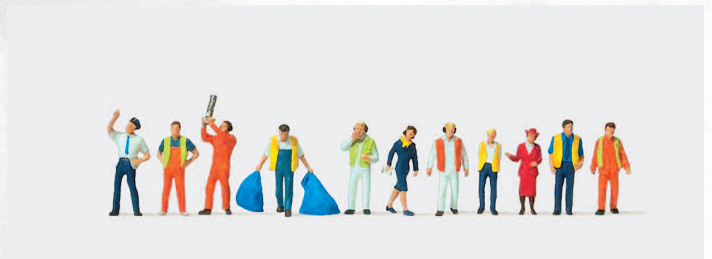

**military 1:144.
Bausätze aus Kunststoff. Unbemalt.**
**military 1/144.
Kits made of plastic. Unpainted.**

77100 Piloten, Bodenpersonal. Bundeswehr/NATO. 18 unbemalte Miniaturfiguren. Bausatz. Figuren: Materialfarbe oliv Pilots, ground crew. German Federal Armed Forces/NATO. 18 unpainted miniature figures. Kit. Figures: Material in olive colour

Gestaltungsvorschlag Suggestion for arrangement

77101 Piloten. Bodenpersonal. US Army Air Force 1942-45. 12 unbemalte Miniaturfiguren. Bausatz. Figuren: Materialfarbe weiß Pilots. Ground crew. US Army Air Force 1942-45. 12 unpainted miniature figures. Kit. Figures: Material in white colour

Bemalvorschläge Suggestions for painting

77102 Zivile Piloten, Stewardessen, Flugreisende und Bodenpersonal. 18 unbemalte Miniaturfiguren. Bausatz. Figuren: Materialfarbe weiß Civil airline personnel, travellers and airport personnel. 18 unpainted miniature figures. Kit. Figures: Material in white colour

Gestaltungsvorschlag Suggestion for arrangement

77103 Airline- und Flughafenpersonal. 11 unbemalte Miniaturfiguren. Bausatz. Figuren: Materialfarbe weiß Airline and airport personnel. 11 unpainted miniature figures. Kit. Figures: Material in white colour