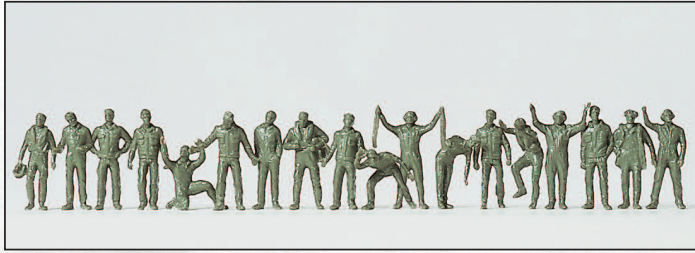

**military 1:144.
Bausätze aus Kunststoff. Unbemalt.**
**military 1/144.
Kits made of plastic. Unpainted.**

77100 Piloten, Bodenpersonal. Bundeswehr/NATO. 18 unbemalte Miniaturfiguren. Bausatz. Figuren: Materialfarbe oliv Pilots, ground crew. German Federal Armed Forces/NATO. 18 unpainted miniature figures. Kit. Figures: Material in olive colour

Gestaltungsvorschlag Suggestion for arrangement

77101 Piloten. Bodenpersonal. US Army Air Force 1942-45. 12 unbemalte Miniaturfiguren. Bausatz. Figuren: Materialfarbe weiß Pilots. Ground crew. US Army Air Force 1942-45. 12 unpainted miniature figures. Kit. Figures: Material in white colour